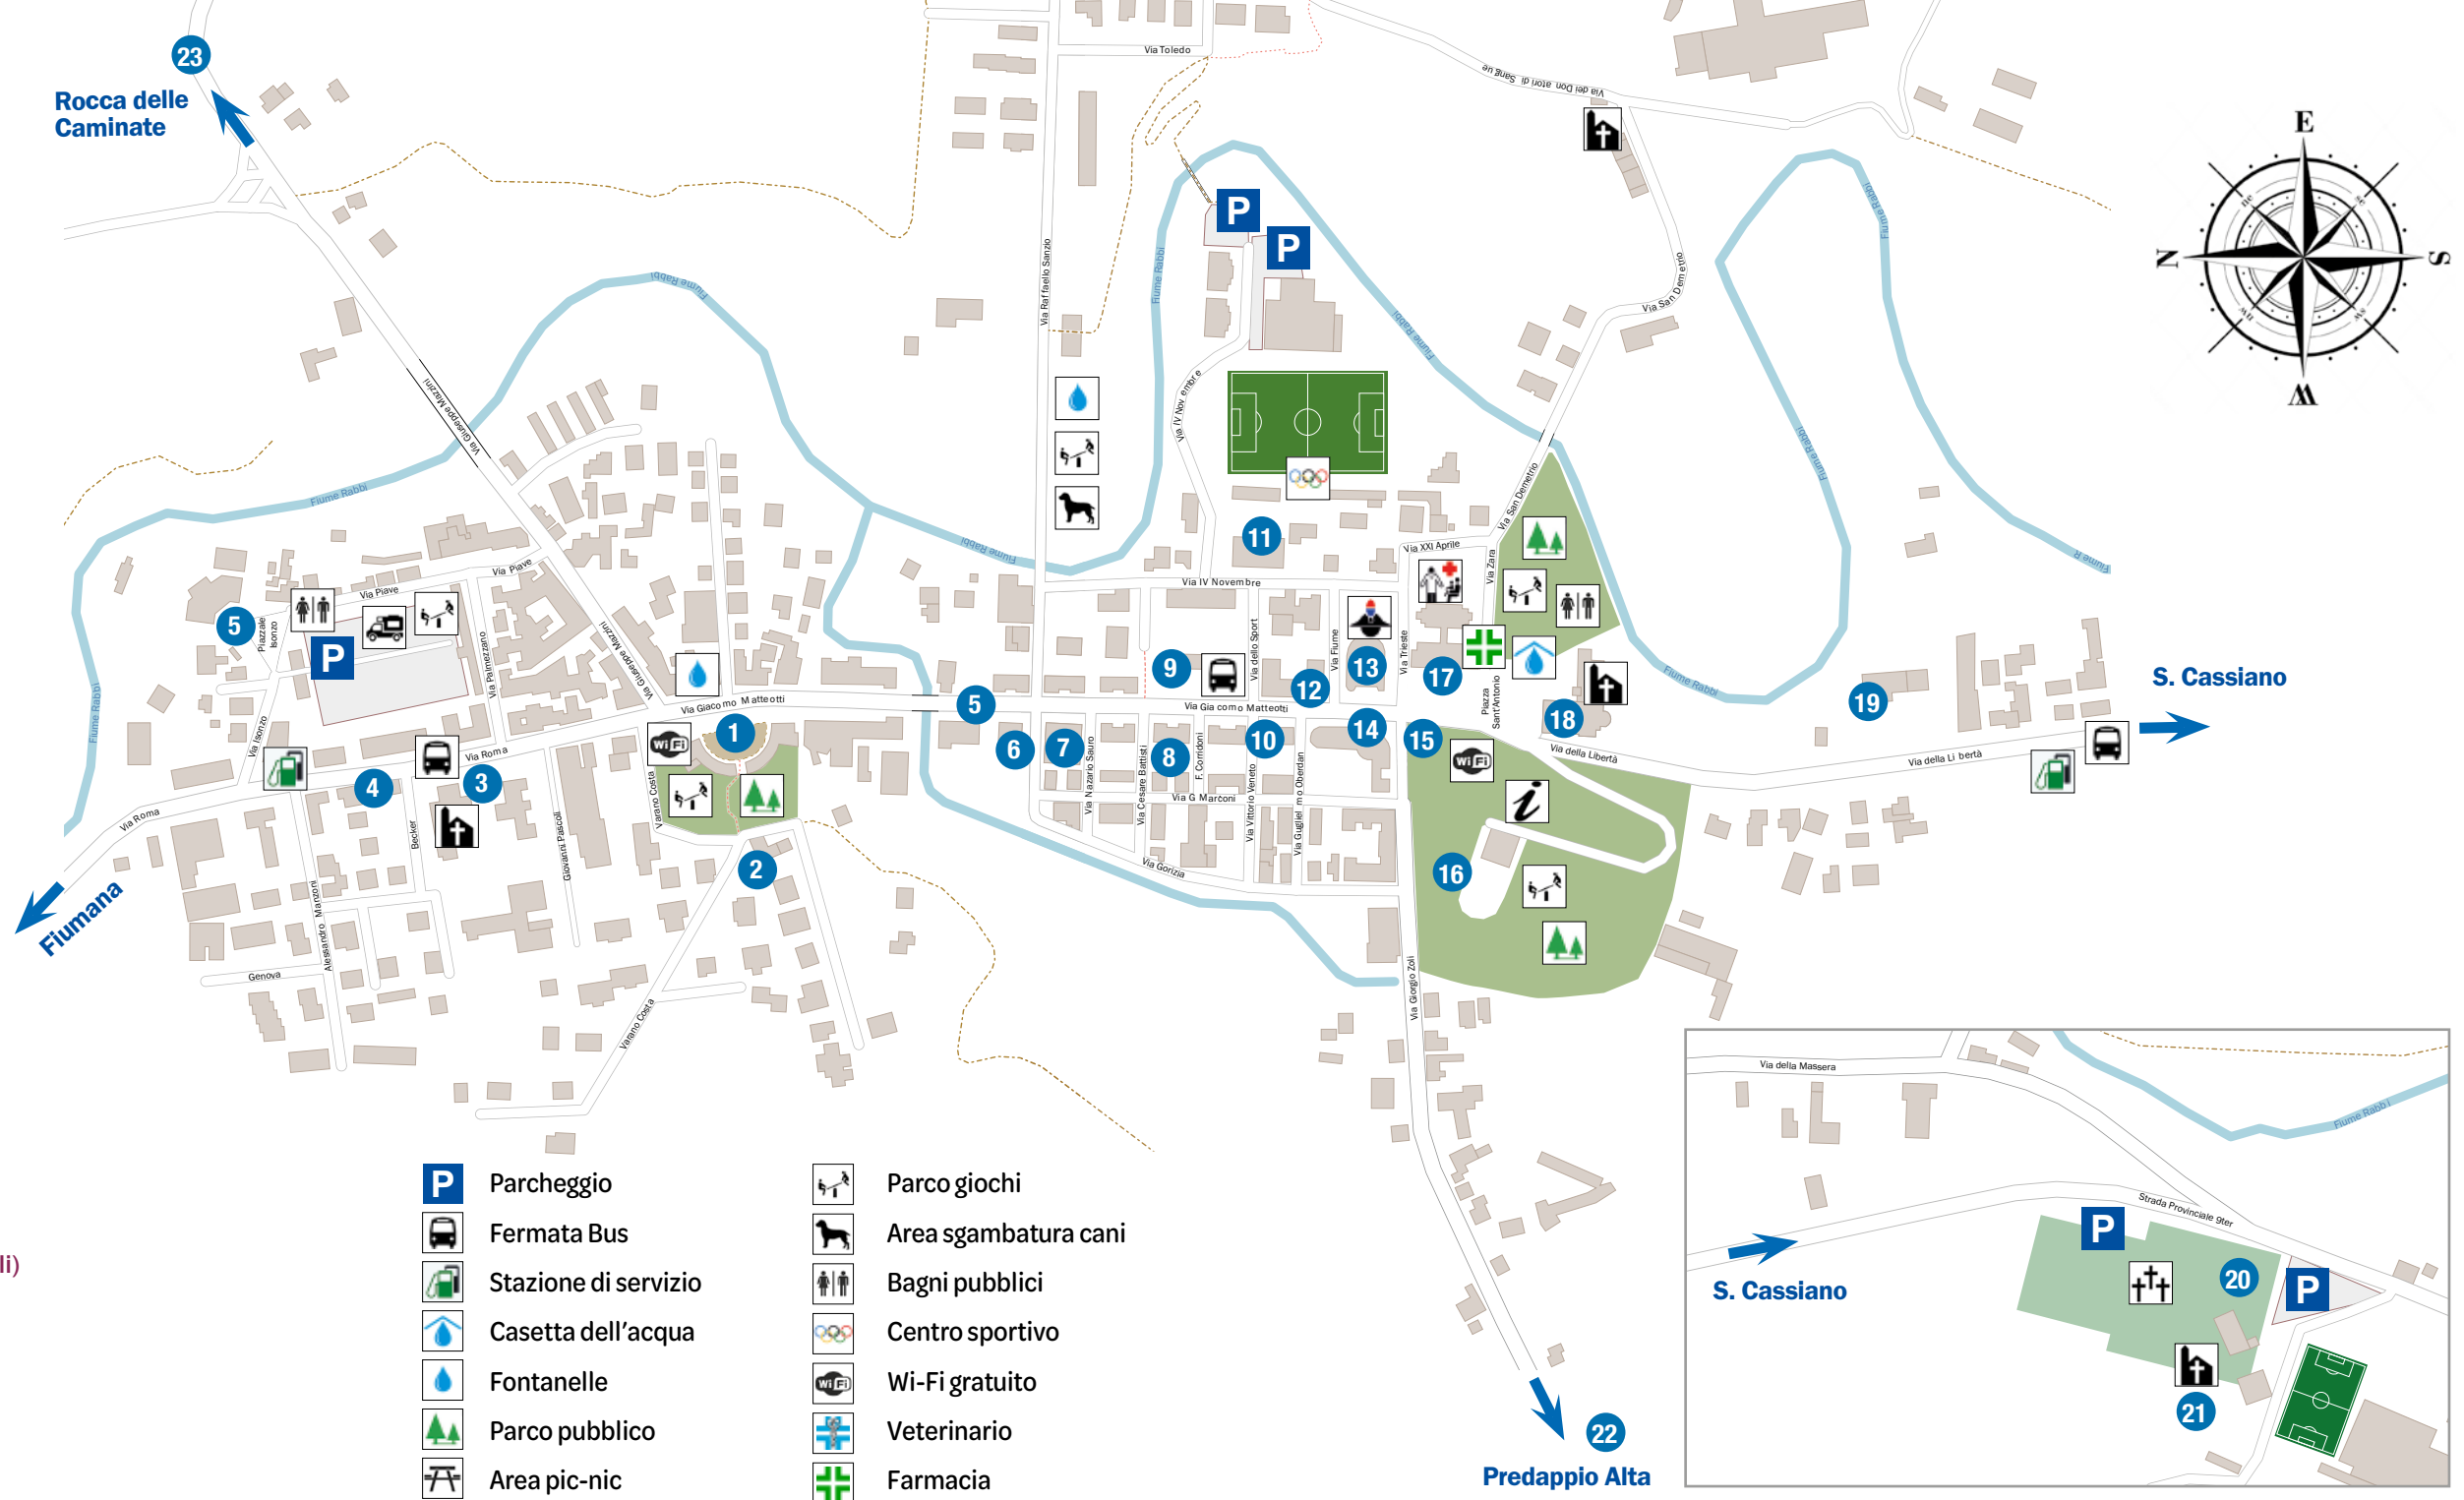

PREDAPPIO

MUSEO URBANO

- 1 EX MERCATO DEI VIVERI
- 2 CASA NATALE DI MUSSOLINI
- 3 ASILO ORATORIO DI S. ROSA 
- 4 CASA BECKER
- 5 EX MACELLO E FORO BOARIO  **P**
- 6 EDIFICIO SEDE DEL CREDITO ROMAGNOLO
- 7 PALAZZO CAPRONI
- 8 CASE ECONOMICHE e ULTRAECONOMICHE
- 9 SCUOLE ELEMENTARI A. ZOLI e PALESTRA
- 10 EDIFICIO POSTELEGRAFONICO
- 11 EX CASA G.I.L.
- 12 EDIFICIO I.N.A. (Ex Albergo Appennino)
- 13 CASERMA CARABINIERI 
- 14 EX CASA DEL FASCIO E DELL'OSPITALITA'
- 15 SCALEA DI ACCESSO A PALAZZO VARANO
- 16 PALAZZO VARANO  
- 17 PALAZZO DELLA SANITA' 
- 18 CHIESA DI S. ANTONIO 
- 19 CASA DI CURA "OPERA S. CAMILLO" (Ex Villa Castelli)
- 20 CIMITERO DI S. CASSIANO 
- 21 COMPLESSO PIEVE CIMITERO DI S.CASSIANO 
- 22 EX AERONAUTICA CAPRONI
- 23 PARCO ROCCA DELLE CAMINATE

- P** Parcheggio
-  Fermata Bus
-  Stazione di servizio
-  Casetta dell'acqua
-  Fontanelle
-  Parco pubblico
-  Area pic-nic

-  Parco giochi
-  Area sgambatura cani
-  Bagni pubblici
-  Centro sportivo
-  Wi-Fi gratuito
-  Veterinario
-  Farmacia